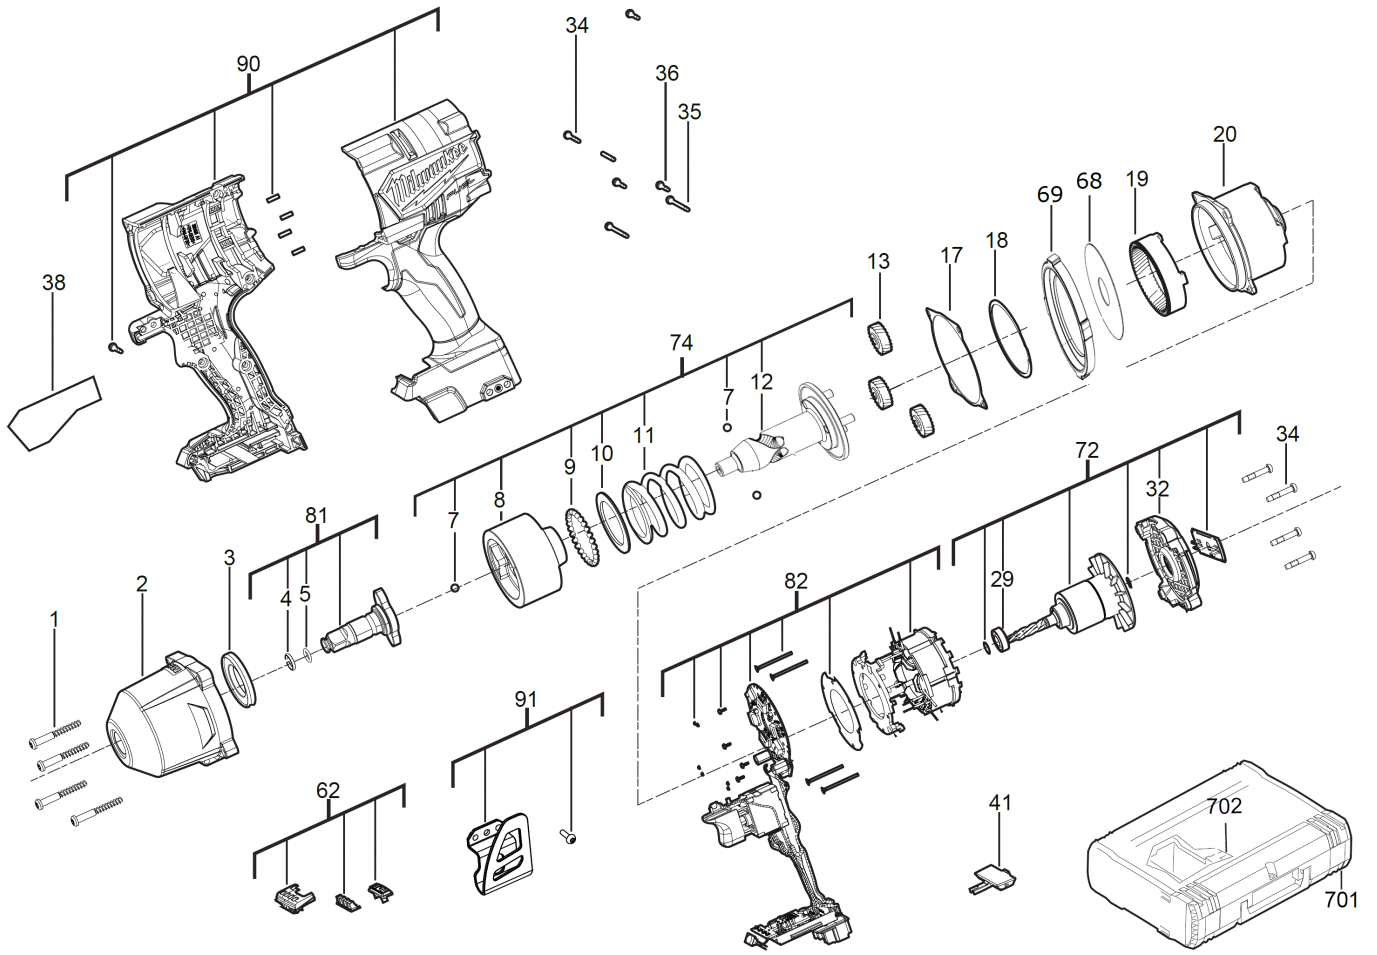

Position	Quantity	Description	Part number	EAN
0001	4	FEED SCREW	4931465519	4058546236199
0002	1	GEAR BOX	4931465310	4058546234102
0003	1	AXIAL BEAR.WASHER	4931465311	4058546234119
0004	1	CIRCLIP	4931416493	4002395898374
0005	1	O-RING	4931416492	4002395898367
0007	3	BALL	4931436148	4002395880935
0008	1	HAMMER	4931465312	4058546234126
0009	28	BALL	4931440453	4002395892020
0010	1	BEARING WASHER	4931465313	4058546234133
0011	1	SPRING	4931465314	4058546234140
0012	1	DRIVING SHAFT	5131000000	
0013	3	PLANETARY DRIVE	4931465316	4058546234164
0017	1	GASKET	4931465318	4058546234188
0018	1	HOLDING RING	4931465319	4058546234195
0019	1	WORM GEAR WHEEL	5131000000	
0020	1	GEAR BOX HOUSING	5131000000	
0029	1	BALL BEARING	4931465322	4058546234225
0032	1	BEARING COVER	4931465323	4058546234232
0034	5	SCREW	4931465324	4058546234249
0035	2	SCREW	4931465325	4058546234256
0036	4	SCREW	4931465326	4058546234263
0038	1	RATING PLATE	5131000000	
0041	1	SWITCH LEVER	4931465328	4058546234287
0062	1	SWITCH	4931465329	4058546234294
0068	1	SEALING WASHER	5131000000	
0069	1	WORM GEAR WHEEL	5131000000	
0072	1	ROTOR	4931465330	4058546234300
0074	1	GEAR UNIT	5131000000	
0081	1	DRIVING SHAFT	4931465332	4058546234324
0082	1	ELECTRONIC SWITCH	4931465333	4058546234331
0090	1	HOUSING	4931465334	4058546234348
0091	1	CLAMP	4931436160	4002395880324
0701	1	CARRYING CASE	4931465335	4058546234355
0702	1	INSERT	4931465336	4058546234362