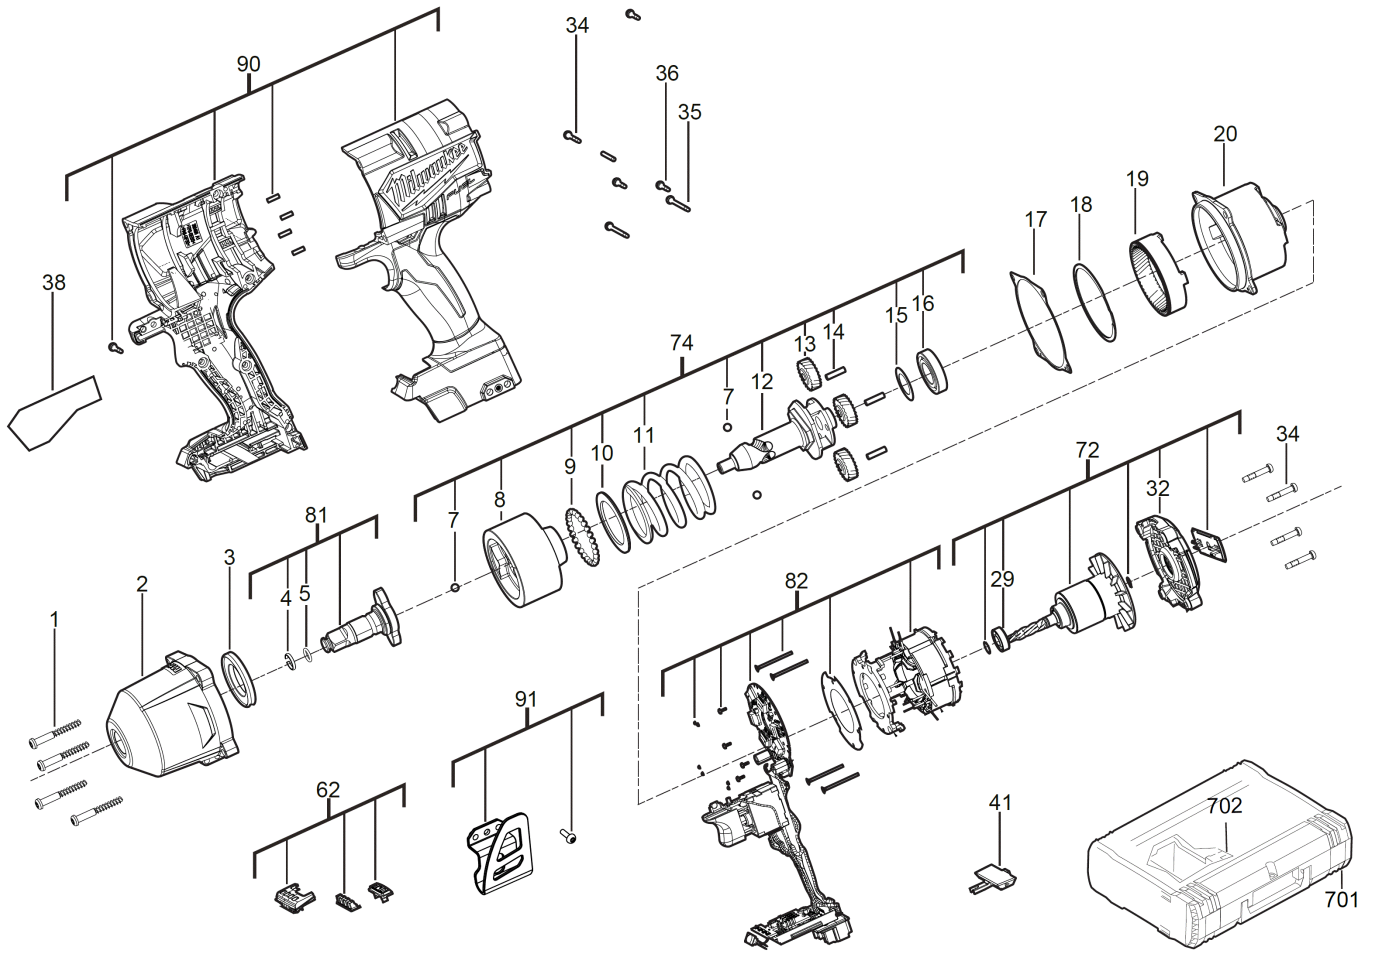

M18FHIWF12-0X BTY. IMPACT WRENCH XXX

4933459695 - M18FHIWF12-0X - 4000467119

Position	Quantity	Description	Part number	EAN
0001	4	SCREW	4931465309	4058546234096
0002	1	GEAR BOX	4931465310	4058546234102
0003	1	AXIAL BEAR.WASHER	4931465311	4058546234119
0004	1	CIRCLIP	4931416493	4002395898374
0005	1	O-RING	4931416492	4002395898367
0007	3	BALL	4931436148	4002395880935
0008	1	HAMMER	4931465312	4058546234126
0009	28	BALL	4931440453	4002395892020
0010	1	BEARING WASHER	4931465313	4058546234133
0011	1	SPRING	4931465314	4058546234140
0012	1	DRIVING SHAFT	4931465315	4058546234157
0013	3	PLANETARY DRIVE	4931465316	4058546234164
0014	3	PIN	671565004	4002395825028
0015	1	BEARING WASHER	4931465317	4058546234171
0016	1	BALL BEARING	681340001	4002395824021
0017	1	GASKET	4931465318	4058546234188
0018	1	HOLDING RING	4931465319	4058546234195
0019	1	WORM GEAR WHEEL	4931465320	4058546234201
0020	1	GEAR BOX HOUSING	4931465321	4058546234218
0029	1	BALL BEARING	4931465322	4058546234225
0032	1	BEARING COVER	4931465323	4058546234232
0034	5	SCREW	4931465324	4058546234249
0035	2	SCREW	4931465325	4058546234256
0036	4	SCREW	4931465326	4058546234263
0038	1	RATING PLATE	4931465327	4058546234270
0041	1	SWITCH LEVER	4931465328	4058546234287
0062	1	SWITCH	4931465329	4058546234294
0072	1	ROTOR	4931465330	4058546234300
0074	1	GEAR UNIT	4931465331	4058546234317
0081	1	DRIVING SHAFT	4931465332	4058546234324
0082	1	ELECTRONIC SWITCH	4931465333	4058546234331
0090	1	HOUSING	4931465334	4058546234348
0091	1	CLAMP	4931436160	4002395880324
0701	1	CARRYING CASE	4931465335	4058546234355
0702	1	INSERT	4931465336	4058546234362